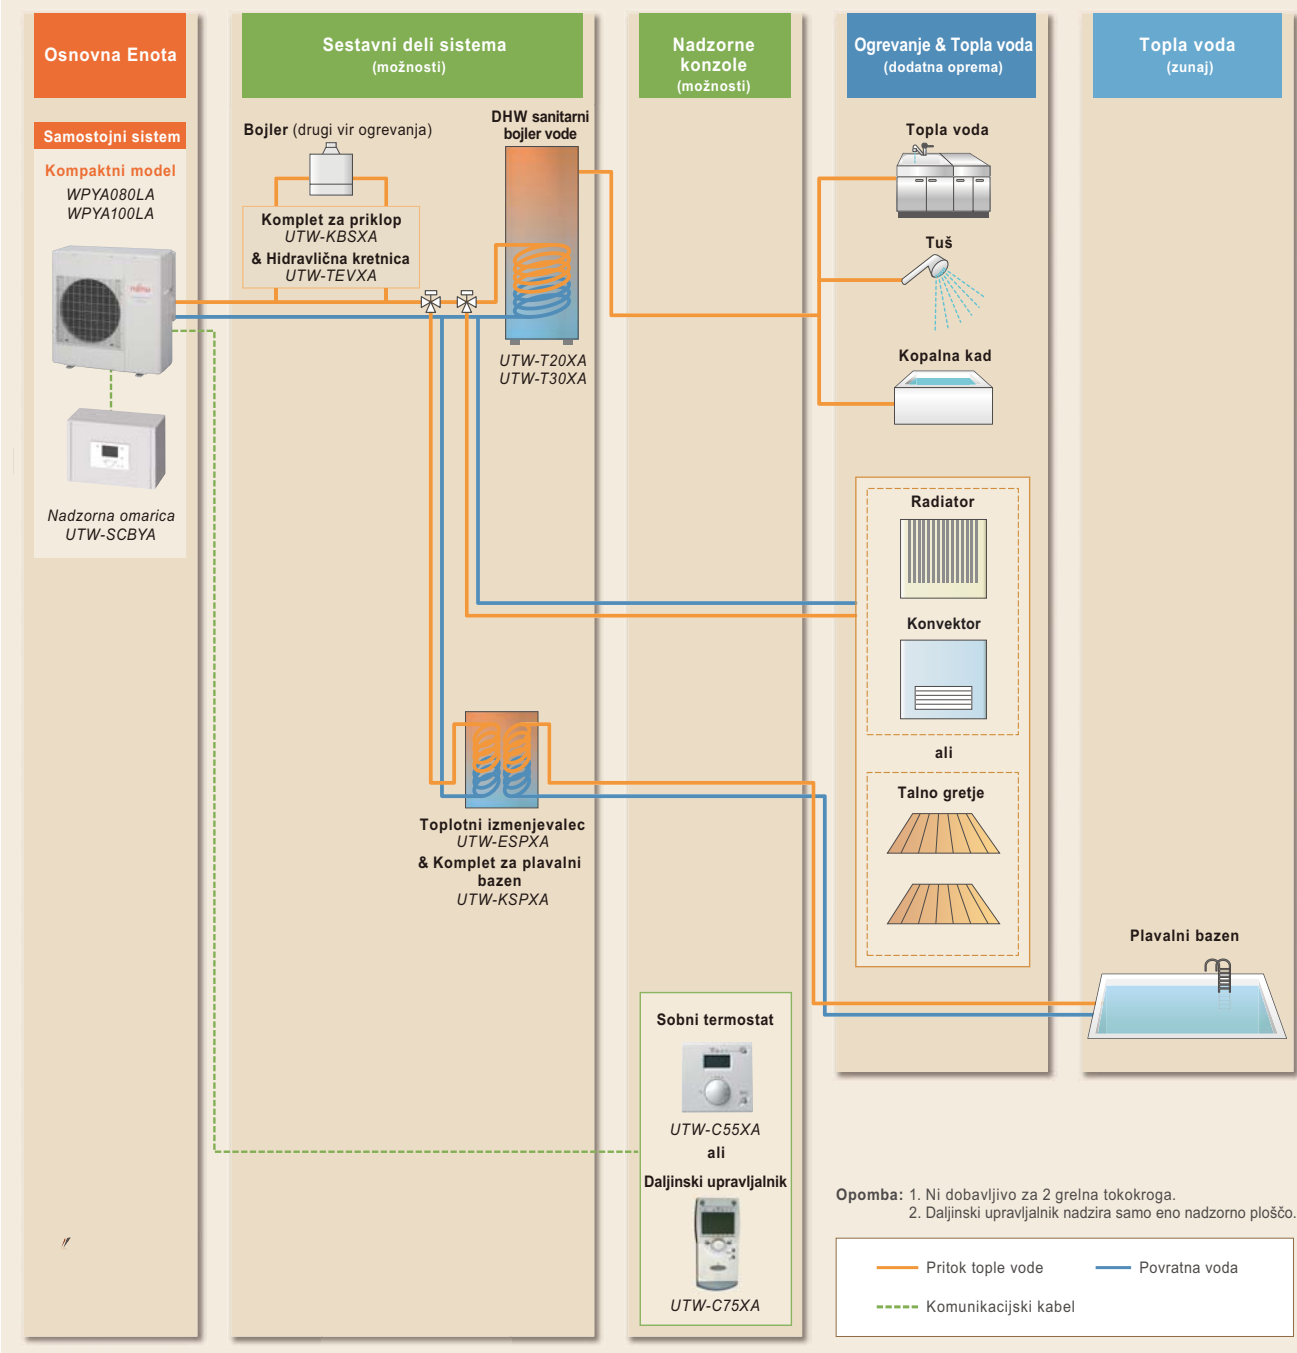

# Popolna rešitev za udobje vašega doma

## LOČENI SISTEM

## KOMPAKTNI MODEL

## DODATNA OPREMA

<p><b>Komplet za 2 ogrevalna kroga</b> *Samo ločeni sistem</p> <p>UTW-KZSXA</p>	<p><b>Komplet za priključ drugega vira ogrevanja</b></p> <p>UTW-KBSXA</p>	<p><b>Hidravlična kretnica</b></p> <p>UTW-TEVXA</p>	<p><b>Komplet za priključ sanitarnega boilerja</b></p> <p>UTW-KDWSXA</p>	<p><b>DHW sanitarni bojler vode (200 L)</b></p> <p>UTW-T20XA</p>	<p><b>DHW sanitarni bojler vode (300 L)</b></p> <p>UTW-T30XA</p>	<p><b>Visoko pretočna črpalka</b></p> <p>UTW-PHFXA</p>	<p><b>Komplet za plavalni bazen</b></p> <p>UTW-KSPXA</p>	<p><b>Toplotni izmenjevalec za plavalni bazen</b></p> <p>UTW-ESPXA</p>	<p><b>Komplet za hlajenje</b></p> <p>UTW-KCLXA</p>	<p><b>Komplet za hlajenje (visoko pretočni)</b></p> <p>UTW-KCHXA</p>	<p><b>Daljinski upravljalnik</b></p> <p>UTW-C75XA</p>	<p><b>Sobni termostat</b></p> <p>UTW-C55XA</p>	<p><b>Komplet za dodatne priključke</b></p> <p>UTY-XWZXZ2</p>
---	---	---	--	--	--	--	--	--	--	--	---	--	---