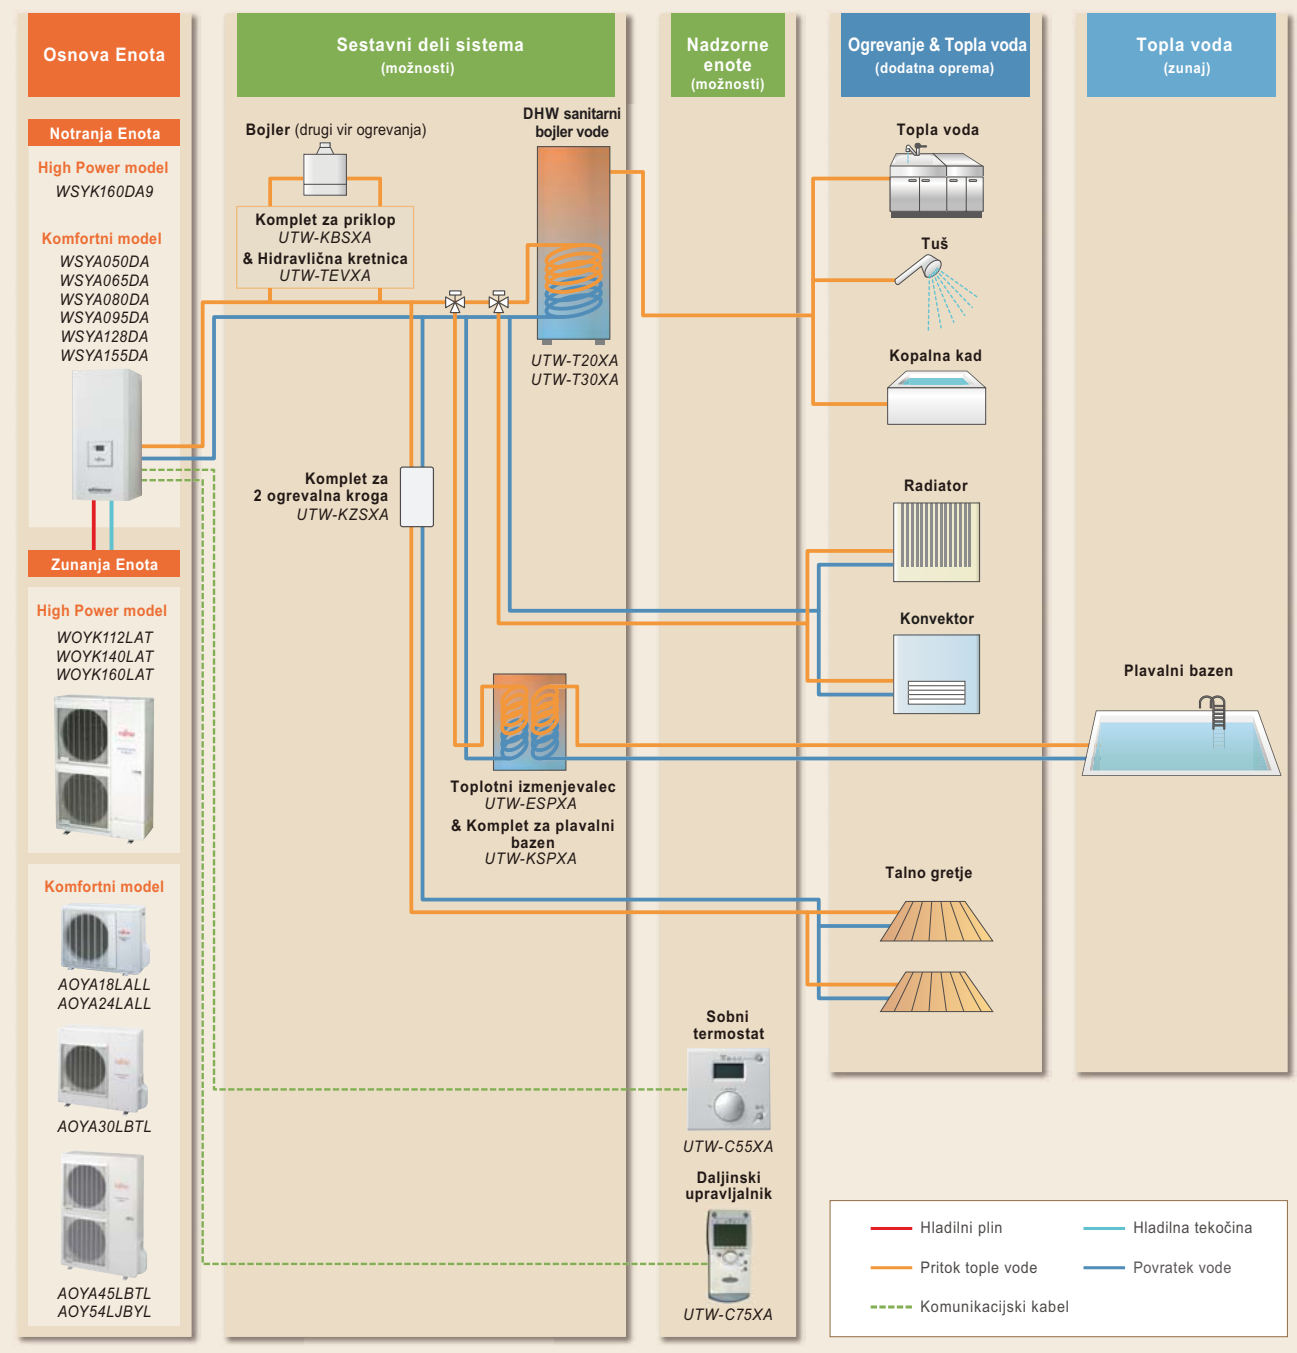

# Popolna rešitev za udobje vašega doma

## LOČENI SISTEM

## KOMPAKTNI MODEL

## DODATNA OPREMA

<p><b>Komplet za 2 ogrevalna kroga</b> *Samo ločeni sistem</p> <p>UTW-KZSXA</p>	<p><b>Komplet za priključ drugega vira ogrevanja</b></p> <p>UTW-KBSXA</p>	<p><b>Hidravlična kretnica</b></p> <p>UTW-TEVXA</p>	<p><b>Komplet za priključ sanitarnega boilerja</b></p> <p>UTW-KDWSXA</p>	<p><b>DHW sanitarni bojler vode (200 L)</b></p> <p>UTW-T20XA</p>	<p><b>DHW sanitarni bojler vode (300 L)</b></p> <p>UTW-T30XA</p>	<p><b>Visoko pretočna črpalka</b></p> <p>UTW-PHFXA</p>	<p><b>Komplet za plavalni bazen</b></p> <p>UTW-KSPXA</p>	<p><b>Toplotni izmenjevalec za plavalni bazen</b></p> <p>UTW-ESPXA</p>	<p><b>Komplet za hlajenje</b></p> <p>UTW-KCLXA</p>	<p><b>Komplet za hlajenje (visoko pretočni)</b></p> <p>UTW-KCHXA</p>	<p><b>Daljinski upravljalnik</b></p> <p>UTW-C75XA</p>	<p><b>Sobni termostat</b></p> <p>UTW-C55XA</p>	<p><b>Komplet za dodatne priključke</b></p> <p>UTY-XWZXZ2</p>
---	---	---	--	--	--	--	--	--	--	--	---	--	---